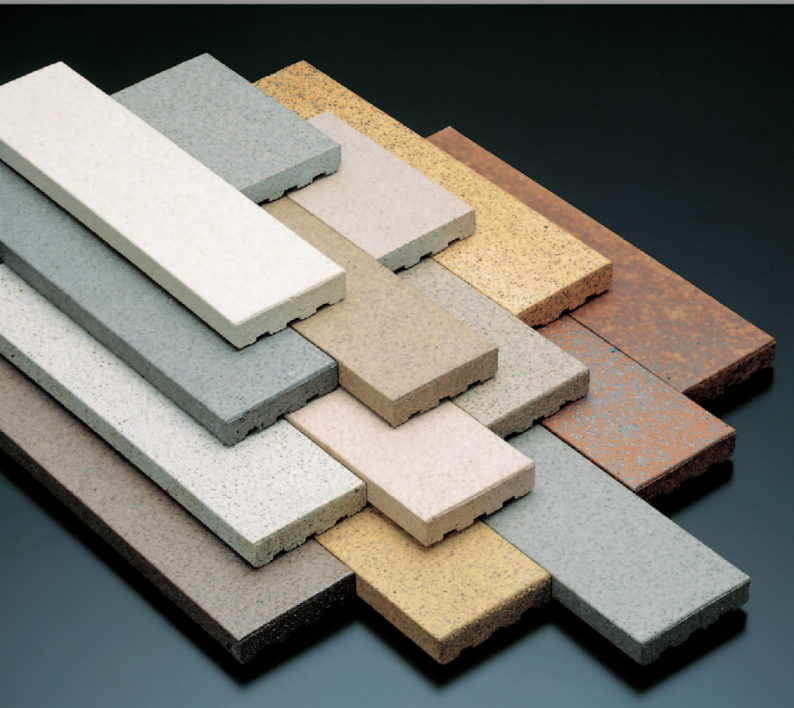

クリスタルクレイ ガラス再資源化せっ器質/無釉壁タイル

WZシリーズ

耐凍害

屋内壁 屋内床 浴室床 屋外壁 屋外床

グリーン購入法 特定調達品

新しい素材でありながら、伝統的な落ち着いた雰囲気と風合いを持つ内外壁用のタイルです。グレード感のある重厚な表情を造り出します。

■形状バリエーション

二丁掛平
6,300円/m²
設計価格

■商品仕様

	品番	形状	実寸法 (mm)	必要枚数 (シート/m ²)	入数 (シート/ケース)	重量 (kg/ケース)
受注生産品	WZ-6 WZ-7 WZ-11 WZ-14 WZ-15 WZ-48 WZ-49 WZ-61 WZ-108 WZ-116 WZ-118 WZ-7586	二丁掛平	227×60×14	67	64	24

- 小口平 (108×60×14mm) は切断加工にて対応可能です。
- 上記製品の曲がり・マグサ・ボックス等の接着加工対応可能です。

都会的なイメージを作り出す内外壁用のタイルです。マンションやオフィスビルの外壁、エントランスホールの内壁などに最適です。

■形状バリエーション

45二丁掛平
3,600円/m²
設計価格

45角平
3,600円/m²
設計価格

■商品仕様

	品番	形状	実寸法 (mm)	必要枚数 (シート/m ²)	入数 (シート/ケース)	重量 (kg/ケース)
受注生産品	WM-01~WM-36	45二丁掛平	95×45×7	11.5 (1シート3列6段)	22	24
		45角平	45×45×7	11.5 (1シート3列6段)	20	23

●カラーバリエーションは36色ございます。別冊サンプル帳をご覧ください。