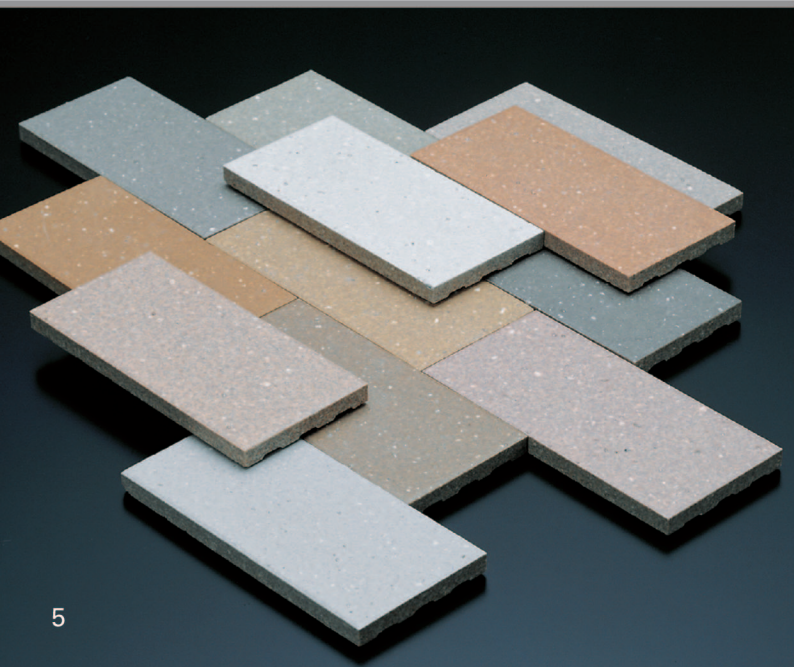

■カラーバリエーション

●この他全32色ございます。別冊サンプル帳をご覧ください。

クリスタルクレイ ガラス再資源化磁器質/施釉タイル

WMシリーズ

耐凍害

屋内壁 屋内床 浴室床 屋外壁 屋外床

グリーン購入法 特定調達品

エコマーク
申請中

都会的なイメージを作り出す内外壁用のタイルです。マンションやオフィスビルの外壁、エントランスホールの内壁などに最適です。

■形状バリエーション

45二丁掛平
3,600円/m²
設計価格

45角平
3,600円/m²
設計価格

■商品仕様

	品番	形状	実寸法 (mm)	必要枚数 (シート/m ²)	入数 (シート/ケース)	重量 (kg/ケース)
受注生産品	WM-01~WM-36	45二丁掛平	95×45×7	11.5 (1シート3列6段)	22	24
		45角平	45×45×7	11.5 (1シート3列6段)	20	23

●カラーバリエーションは36色ございます。別冊サンプル帳をご覧ください。